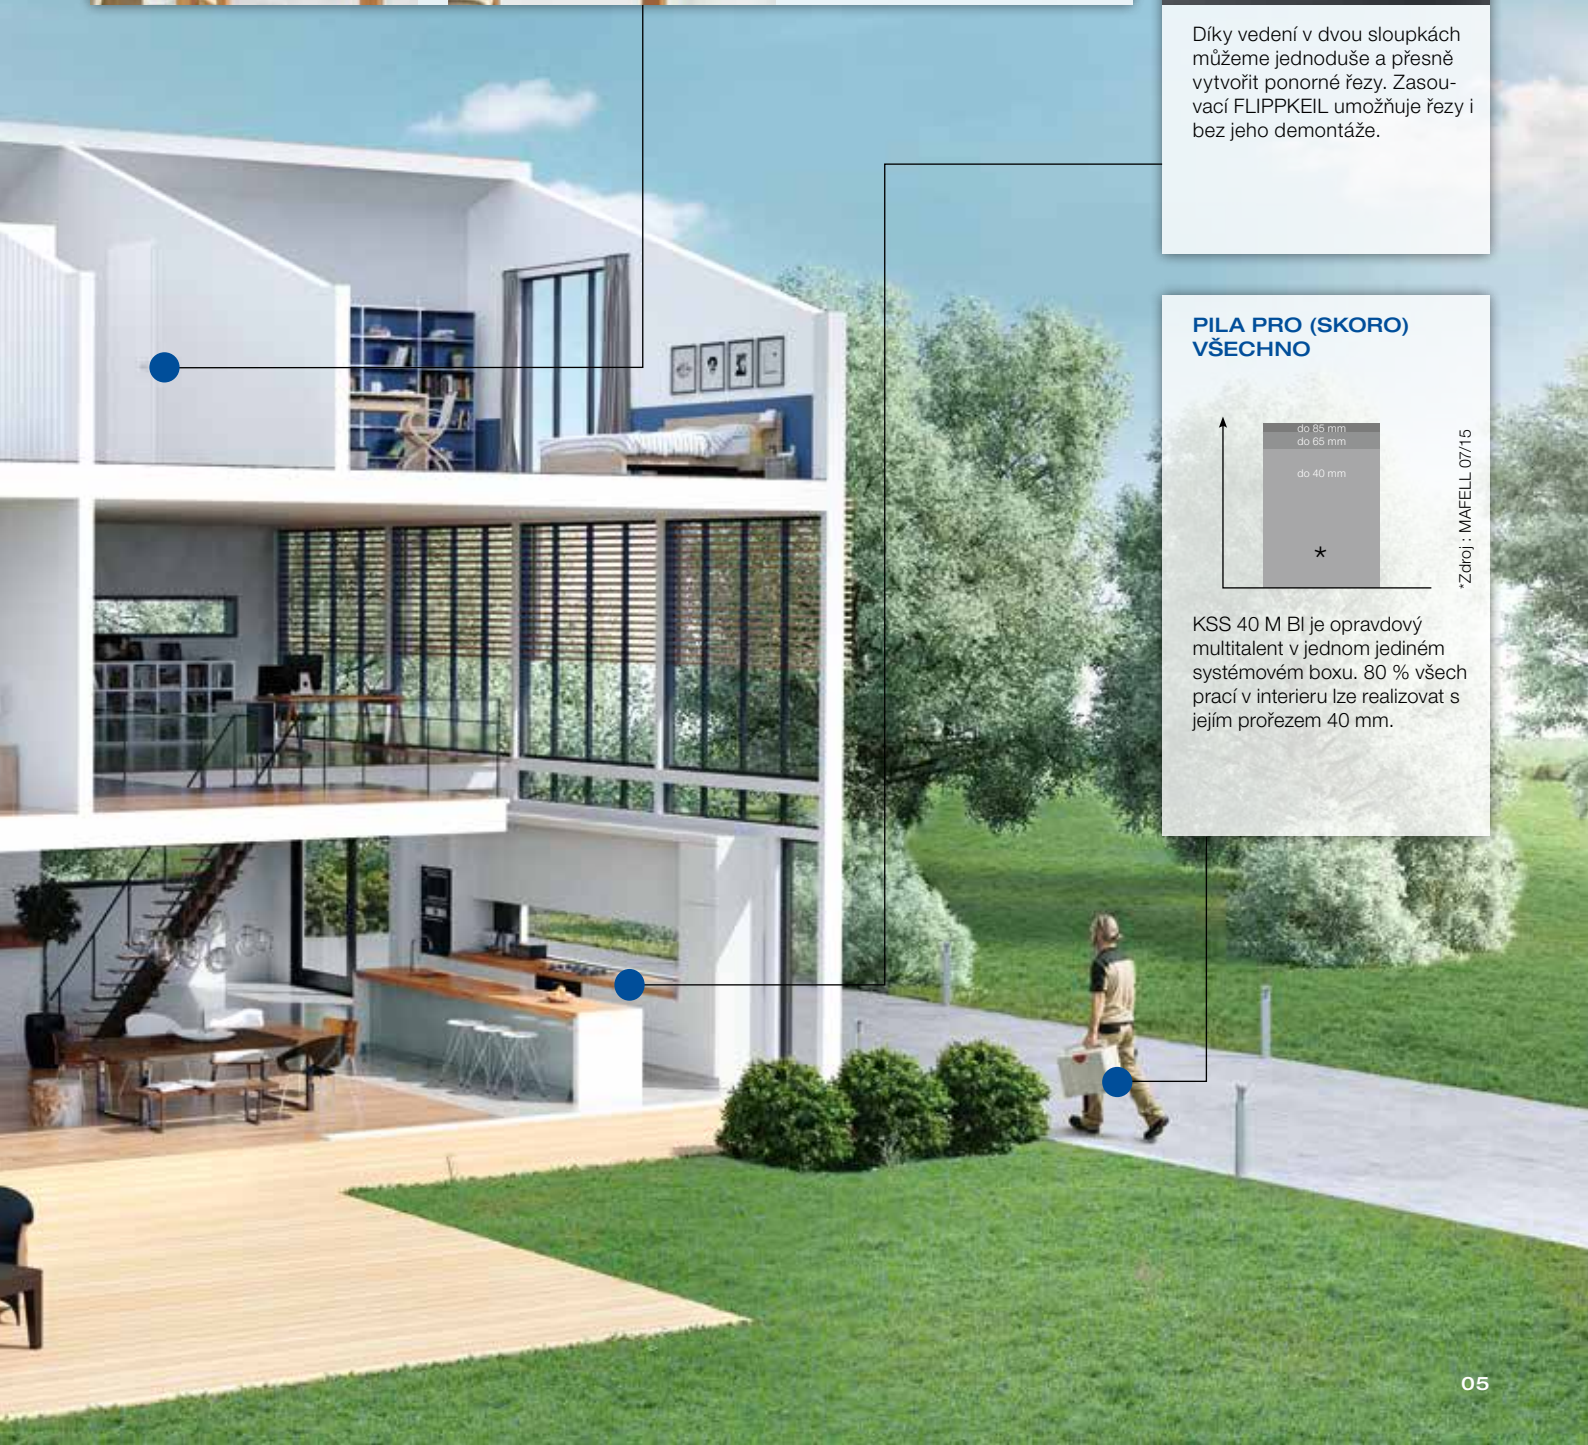

PONORNÁ PILA

Díky vedení v dvou sloupkách můžeme jednoduše a přesně vytvořit ponorné řezy. Zasouvací FLIPPKEIL umožňuje řezy i bez jeho demontáže.

PILA PRO (SKORO) VŠECHNO

*Zdroj: MAFELL 07/15

KSS 40 M BI je opravdový multitalent v jednom jediném systémovém boxu. 80 % všech prací v interiéru lze realizovat s jejím prořezem 40 mm.