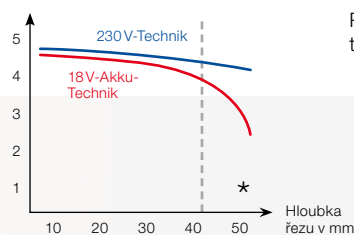

Rychlost posuvu

Poměr hloubky řezu k rychlosti posuvu u kapovacích pil

Zdroj: MAFELL 07/15

BEZUHLÍKOVÝ MOTOR

Nový, kompaktní bezuhlíkový motor má extrémně dlouhou životnost, je bezztrátový a bezúdržbový. Díky bezztrátové technologii využívá optimálně kapacitu akumulátoru a umožňuje rychlé nasazení v praxi.